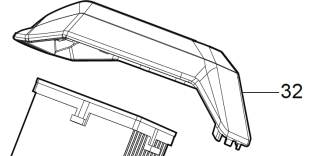

M18BOS125-0 BTY. ORBITAL SANDER XXX

4933464228 - M18BOS125-0 - 4000467519

Position	Quantity	Description	Part number	EAN
0003 1	1	SWITCH LEVER	4931465600	4058546237004
0004 2	1	ELECTRONIC	4931465601	4058546237011
0005 3	1	HOLDER	4931465602	4058546237028
0006 4	1	PRESSURE SPRING	4931408243	4002395814466
0019 5	1	STRAP	4931465603	4058546237035
0021 6	1	BALANCE WEIGHT	4931465604	4058546237042
0024 7	1	SCREW	4931465605	4058546237059
0029 8	5	SCREW	4931465606	4058546237066
0031 9	1	RATING PLATE	4931465607	4058546237073
0032 10	1	PROTECTIVE CAP	4931465608	4058546237080
0033 11	1	PAPER FILTER	4931465609	4058546237097
0034 12	4	SCREW	4931465610	4058546237103
0036 13	1	TANK	4931465611	4058546237110
0037 14	1	EXTENSION	4931465612	4058546237127
0038 15	1	ADAPTOR	4931465613	4058546237134
0060 16	1	HOLDING PLATE	4931465614	4058546237141
0061 17	1	TERMINAL STRIP	302119005	4002395856152
0062 18	1	HOUSING	4931465615	4058546237158
0063 19	1	MOTOR ASSEMBLY	4931465616	4058546237165
0064 20	1	BALL BEARING	4931465617	4058546237172