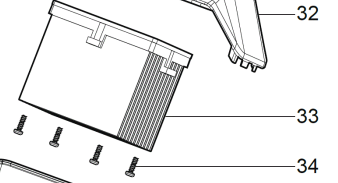

M18BOS125-0 BTY. ORBITAL SANDER XXX

4933464228 - M18BOS125-0 - 4000467519

Position	Quantity	Description	Part number	EAN
0003 1	1	SWITCH LEVER	4931465600	4058546237004
0004 2	1	ELECTRONIC	4931465601	4058546237011
0005 3	1	HOLDER	4931465602	4058546237028
0006 4	1	PRESSURE SPRING	4931408243	4002395814466
0019 5	1	STRAP	4931465603	4058546237035
0021 6	1	BALANCE WEIGHT	4931465604	4058546237042
0024 7	1	SCREW	4931465605	4058546237059
0029 8	5	SCREW	4931465606	4058546237066
0031 9	1	RATING PLATE	4931465607	4058546237073
0032 10	1	PROTECTIVE CAP	4931465608	4058546237080
0033 11	1	PAPER FILTER	4931465609	4058546237097
0034 12	4	SCREW	4931465610	4058546237103
0036 13	1	TANK	4931465611	4058546237110
0037 14	1	EXTENSION	4931465612	4058546237127
0038 15	1	ADAPTOR	4931465613	4058546237134
0060 16	1	HOLDING PLATE	4931465614	4058546237141
0061 17	1	TERMINAL STRIP	302119005	4002395856152
0062 18	1	HOUSING	4931465615	4058546237158
0063 19	1	MOTOR ASSEMBLY	4931465616	4058546237165
0064 20	1	BALL BEARING	4931465617	4058546237172