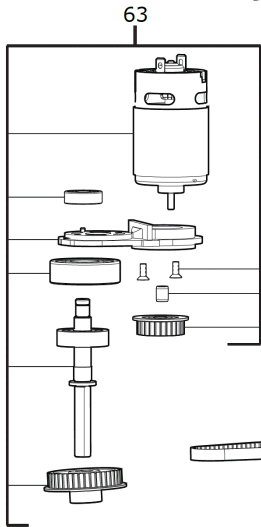

M18BOS125-0 BTY. ORBITAL SANDER XXX

4933464228 - M18BOS125-0 - 4000467519

Position	Quantity	Description	Part number	EAN
0003 1	1	SWITCH LEVER	4931465600	4058546237004
0004 2	1	ELECTRONIC	4931465601	4058546237011
0005 3	1	HOLDER	4931465602	4058546237028
0006 4	1	PRESSURE SPRING	4931408243	4002395814466
0019 5	1	STRAP	4931465603	4058546237035
0021 6	1	BALANCE WEIGHT	4931465604	4058546237042
0024 7	1	SCREW	4931465605	4058546237059
0029 8	5	SCREW	4931465606	4058546237066
0031 9	1	RATING PLATE	4931465607	4058546237073
0032 10	1	PROTECTIVE CAP	4931465608	4058546237080
0033 11	1	PAPER FILTER	4931465609	4058546237097
0034 12	4	SCREW	4931465610	4058546237103
0036 13	1	TANK	4931465611	4058546237110
0037 14	1	EXTENSION	4931465612	4058546237127
0038 15	1	ADAPTOR	4931465613	4058546237134
0060 16	1	HOLDING PLATE	4931465614	4058546237141
0061 17	1	TERMINAL STRIP	302119005	4002395856152
0062 18	1	HOUSING	4931465615	4058546237158
0063 19	1	MOTOR ASSEMBLY	4931465616	4058546237165
0064 20	1	BALL BEARING	4931465617	4058546237172