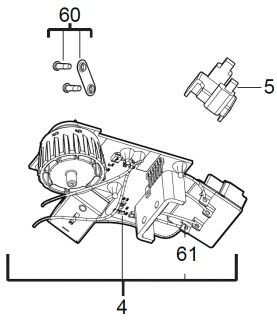

M18BOS125-0 BTY. ORBITAL SANDER XXX

4933464228 - M18BOS125-0 - 4000467519

Position	Quantity	Description	Part number	EAN
0003 1	1	SWITCH LEVER	4931465600	4058546237004
0004 2	1	ELECTRONIC	4931465601	4058546237011
0005 3	1	HOLDER	4931465602	4058546237028
0006 4	1	PRESSURE SPRING	4931408243	4002395814466
0019 5	1	STRAP	4931465603	4058546237035
0021 6	1	BALANCE WEIGHT	4931465604	4058546237042
0024 7	1	SCREW	4931465605	4058546237059
0029 8	5	SCREW	4931465606	4058546237066
0031 9	1	RATING PLATE	4931465607	4058546237073
0032 10	1	PROTECTIVE CAP	4931465608	4058546237080
0033 11	1	PAPER FILTER	4931465609	4058546237097
0034 12	4	SCREW	4931465610	4058546237103
0036 13	1	TANK	4931465611	4058546237110
0037 14	1	EXTENSION	4931465612	4058546237127
0038 15	1	ADAPTOR	4931465613	4058546237134
0060 16	1	HOLDING PLATE	4931465614	4058546237141
0061 17	1	TERMINAL STRIP	302119005	4002395856152
0062 18	1	HOUSING	4931465615	4058546237158
0063 19	1	MOTOR ASSEMBLY	4931465616	4058546237165
0064 20	1	BALL BEARING	4931465617	4058546237172