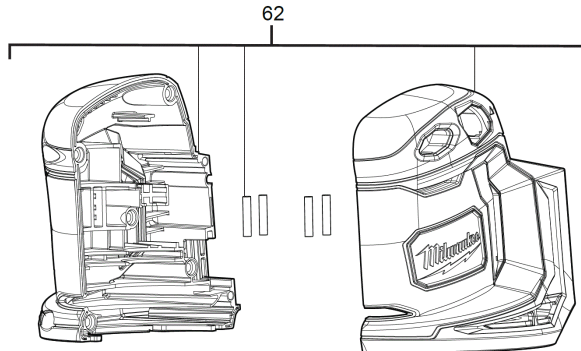

M18BOS125-0 BTY. ORBITAL SANDER XXX

4933464228 - M18BOS125-0 - 4000467519

Position	Quantity	Description	Part number	EAN
0003 1	1	SWITCH LEVER	4931465600	4058546237004
0004 2	1	ELECTRONIC	4931465601	4058546237011
0005 3	1	HOLDER	4931465602	4058546237028
0006 4	1	PRESSURE SPRING	4931408243	4002395814466
0019 5	1	STRAP	4931465603	4058546237035
0021 6	1	BALANCE WEIGHT	4931465604	4058546237042
0024 7	1	SCREW	4931465605	4058546237059
0029 8	5	SCREW	4931465606	4058546237066
0031 9	1	RATING PLATE	4931465607	4058546237073
0032 10	1	PROTECTIVE CAP	4931465608	4058546237080
0033 11	1	PAPER FILTER	4931465609	4058546237097
0034 12	4	SCREW	4931465610	4058546237103
0036 13	1	TANK	4931465611	4058546237110
0037 14	1	EXTENSION	4931465612	4058546237127
0038 15	1	ADAPTOR	4931465613	4058546237134
0060 16	1	HOLDING PLATE	4931465614	4058546237141
0061 17	1	TERMINAL STRIP	302119005	4002395856152
0062 18	1	HOUSING	4931465615	4058546237158
0063 19	1	MOTOR ASSEMBLY	4931465616	4058546237165
0064 20	1	BALL BEARING	4931465617	4058546237172